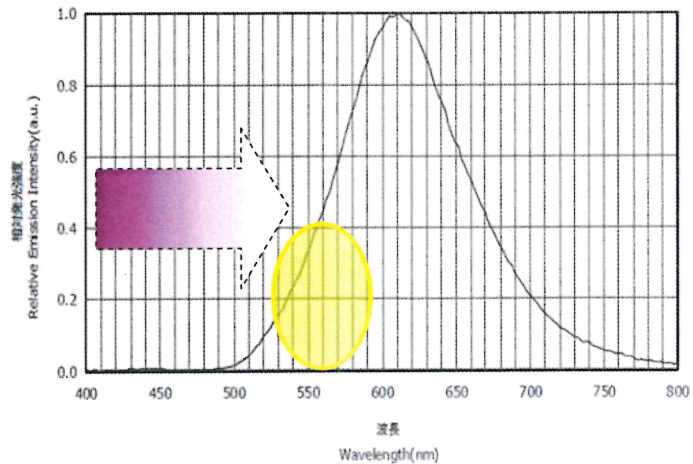

果樹園・菜園用に最適な、虫に対する忌避効果のある大型LED照明です。

※虫の種類によっては効果が出ない場合もありますので、採用前に良く検討をお願いいたします。

虫の見える波長(紫外～深青)をなくし、かつ虫の複眼に働きかける570nm付近の波長の光を添加することで虫に昼間と勘違い(明視反応)させ、交尾、産卵、食害を防止します。