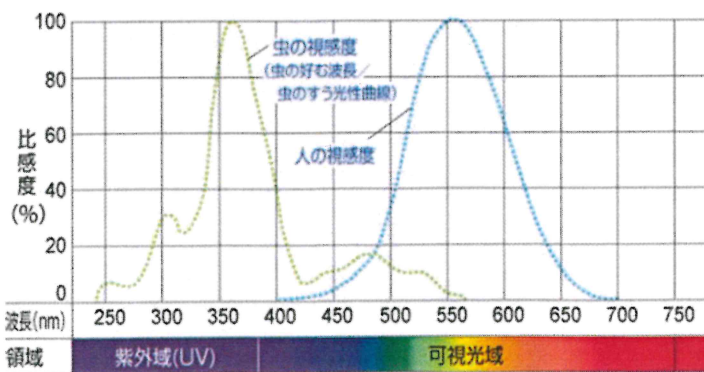

果樹園・菜園用に最適な、虫に対する忌避効果のある大型LED照明です。

※虫の種類によっては効果が出ない場合もありますので、採用前に良く検討をお願いいたします。

虫の見える波長(紫外～深青)をなくし、かつ虫の複眼に働きかける570nm付近の波長の光を添加することで虫に昼間と勘違い(明視反応)させ、交尾、産卵、食害を防止します。